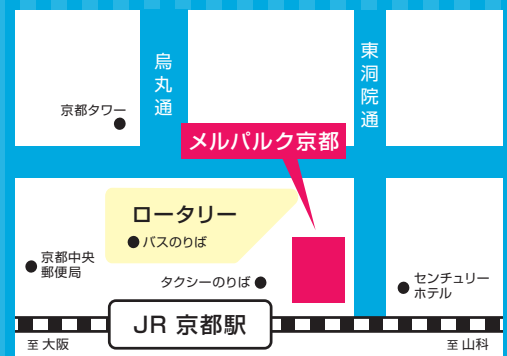

主催：京都府私立中学高等学校連合会

TEL：075-344-0385